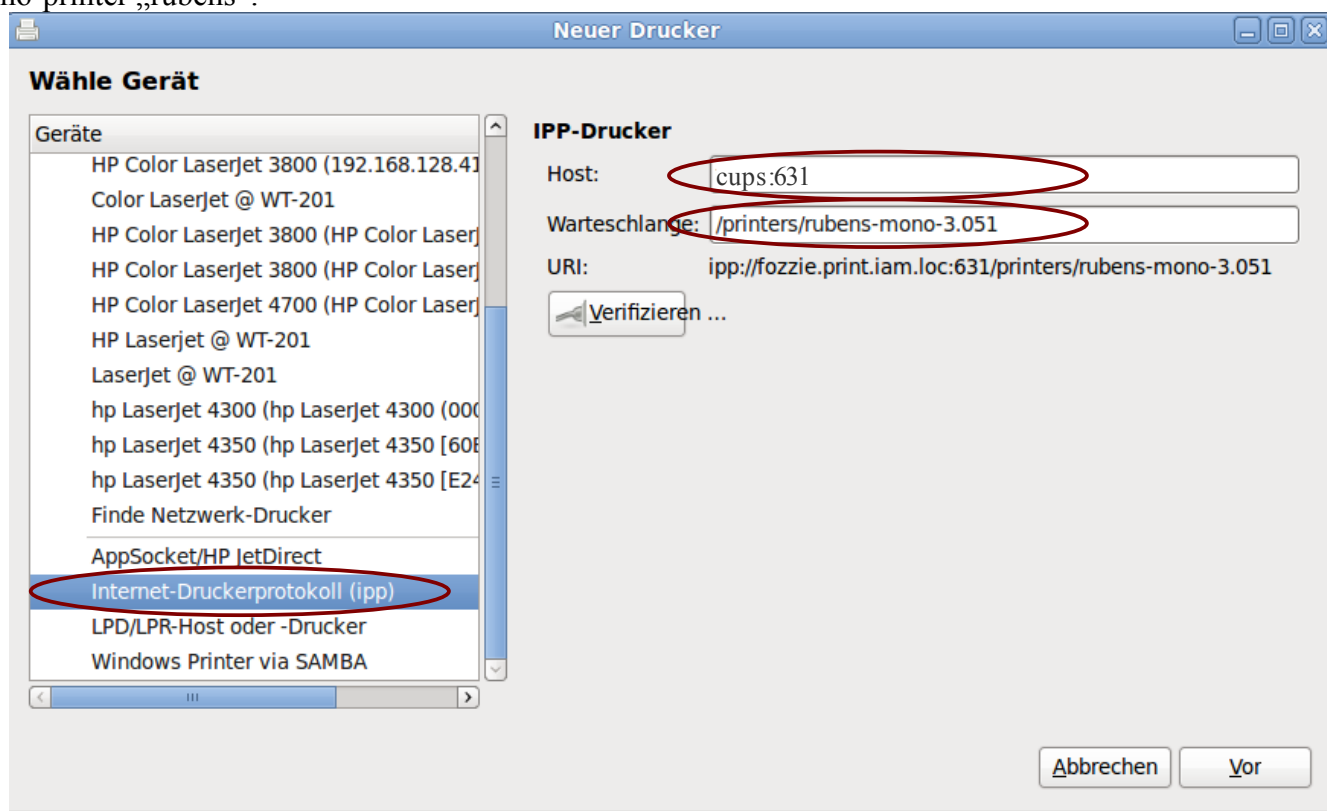

Installing our Printers – Ubuntu

Mono-printer „rubens“:

Color-printer „wegl-butterfly“: